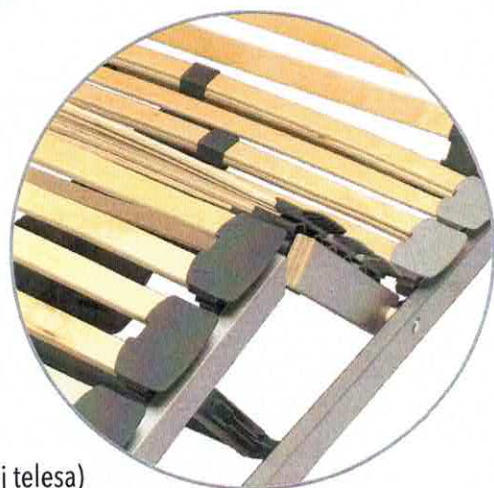

UDOBJE S  
PRITISKOM  
NA GUMB

# CONTRADOL MOTOR

- MEDICINSKO LEŽIŠČE
- Več kot počitek
- Udobje s pritiskom na gumb (v vsakem trenutku pravi položaj telesa)
- Za kvalitetno preživljanje časa v postelji

Inovativna podnica, ki blaži in v nekaterih primerih celo odpravlja najrazličnejše zdravstvene težave. Razvita s pomočjo slovenskega priznanega protibolečinskega zdravnika z dolgoletnimi izkušnjami. Zaradi unikatne prilagoditve v zgornjem in spodnjem delu telesa (edina podnica na trgu), vam podnica nudi 99,99 % prilagoditev vašim potrebam in odpravo neprijetnih občutkov med spanjem. Z enostavnim pritiskom na gumb preprosto spreminjate naklon zgornjega in spodnjega dela telesa. Posledično se s tovrstno prilagoditvijo razbremenijo vaš vratni, prsni in ledveno-križni del hrbtenice.

### LASTNOSTI

Regulatorji trdote v ledvenem delu

Elastične kape segajo do zunanjega roba vzdolžne letve

Možnost dviga vzglavja in vznožja s pomočjo motorja

SBS kape

### TEHNIČNI PODATKI

Višina podnice: 8cm

Število letvic: 26/28 letvic iz brezovega lesa

Dobavljive dimenzije: 80,90,100,120,140 x 190/200cm